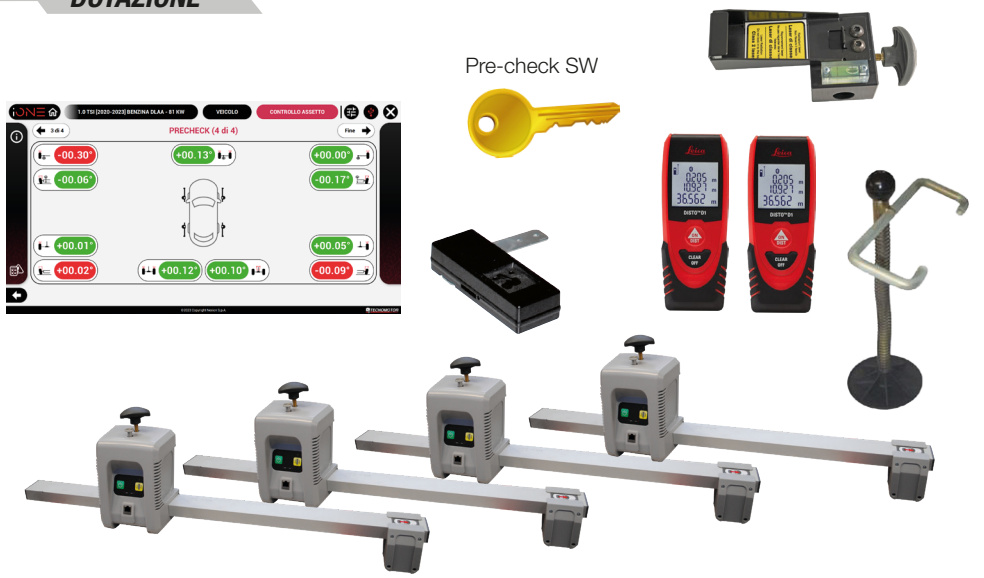

PROADAS TS-3D DIGITAL

DOTAZIONE

Codice	Alimentazione	Descrizione	
0-62103501/00	110-230V/1PH/60-60HZ	PROADAS TS-3D DIGITAL II PROADAS per clienti con assetto a telecamere Nexion di nuova generazione è composto da : PROADAS SCE 910, Pannello Radar, N.2 puntatori laser BT, Supporto puntatore laser per staffa, Kit barra lunga, kit Target 3D, Monitor 75", copertura monitor, Mini-PC per la riproduzione digitale dei target per la telecamera frontale, kit scambio dati Assetto-PROADAS.	
8-62100123		Licenza di abilitazione funzionalità PROADAS DIGITAL, abbonamento 12 mesi (obbligatoria)	
8-62100128		kit di personalizzazione PROADAS TS-3D DIGITAL (obbligatorio)	

PROADAS START DIGITAL

DOTAZIONE

Codice	Alimentazione	Descrizione	
0-62103601/00	110-230V/1PH/60-60HZ	PROADAS START DIGITAL Il PROADAS è composto da : PROADAS SCE 910, Pannello Radar, N.2 puntatori laser BT, Kit Allineamento START, Kit barra lunga, Monitor 75", copertura monitor, Mini-PC per la riproduzione digitale dei target per la telecamera frontale; Necessario per utilizzo n.2 staffe (NON INCLUSE NELLA DOTAZIONE).	
8-62100123		Licenza di abilitazione funzionalità PROADAS DIGITAL, abbonamento 12 mesi (obbligatoria)	
8-62100129		kit di personalizzazione PROADAS START DIGITAL (obbligatorio)	

PROADAS RS V1

DOTAZIONE

Codice	Alimentazione	Descrizione	
0-62103701/00	110-230V/1PH/60-60HZ	PROADAS RS V1 il Kit PROADAS per clienti senza assetto è composto da: PROADAS SCE 910, Pannello Radar, Kit allineamento sensori ottici, Supporto puntatore laser per staffa, Blocca sterzo, Licenza pre-controllo assetto ruote, Kit barra corta; necessario utilizzo di n. 4 staffe (NON INCLUSE NELLA DOTAZIONE).	
8-62100012		Licenza di abilitazione funzionalità PROADAS, abbonamento 12 mesi (obbligatoria)	
8-62100131		kit di personalizzazione RS V1 (obbligatorio)	