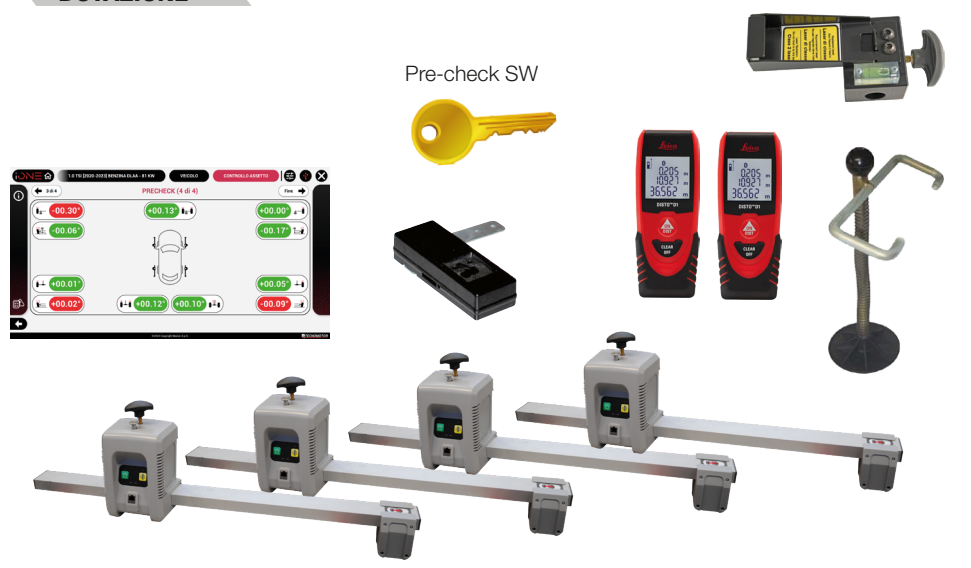

PROADAS RS DIGITAL

DOTAZIONE

Codice	Alimentazione	Descrizione
0-62103301/00	110-230V/1PH/60-60HZ	PROADAS RS DIGITAL II PROADAS per clienti senza assetto è composto da : PROADAS SCE 910, Pannello Radar, Kit allineamento sensori ottici, kit HL v.2, N.2 puntatori laser BT, Supporto puntatore laser per staffa, Blocca sterzo, Licenza pre-controllo assetto ruote, Kit barra corta completa di perni, Monitor 75", copertura monitor, Mini-PC per la riproduzione digitale dei target per la telecamera frontale; Necessario per utilizzo n. 4 staffe (NON INCLUDE NELLA DOTAZIONE).
8-62100123		Licenza di abilitazione funzionalità PROADAS DIGITAL, abbonamento 12 mesi (obbligatoria)
8-62100126		kit di personalizzazione PROADAS RS DIGITAL (obbligatorio)